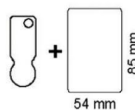

Info-Folder klein

- » Info-Folder NICHT individuell gestaltbar
- » mit Registrierungs- und Funktionsanleitung
- » Druck: 4/4-farbig Eurokala (CMYK)

Art.-Nr. 7560 Mindestmenge 500 Sets p.St. 0,99 €*
 ab 1.000 Sets p.St. 0,94 €*
 ab 2.000 Sets p.St. 0,88 €*
 zzgl. Druckvorkosten Anhänger 145 €*