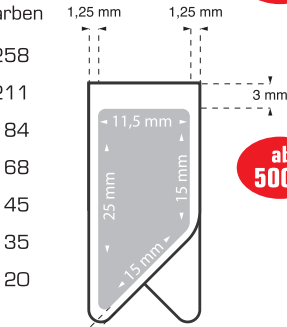

Promoclip Original (Direktdruck)

Menge	1 Farbe	2 Farben	3 Farben	4 Farben	5 Farben
2.500	0,228	0,235	0,243	0,250	0,258
5.000	0,179	0,188	0,196	0,203	0,211
10.000	0,153	0,161	0,169	0,176	0,184
20.000	0,136	0,145	0,153	0,160	0,168
30.000	0,125	0,130	0,135	0,140	0,145
50.000	0,115	0,120	0,125	0,130	0,135
100.000	0,100	0,105	0,110	0,115	0,120

Druckvorkosten:

Neu-Auftrag € 95,-
Folge-Auftrag € 0,- *

Verpackung: Deskbox, Inhalt 100 Clips

Zuschlag Verpackung Deskbox, Inhalt max. 50 Clips € 0,02 pro Clip

Zuschlag Verpackung Poly Etui, Inhalt max. 25 clips € 0,03 pro Clip

Zuschlag Messing Ausführung 10%

ab 500^{ex}

Promoclip Digital (Etikett, digital bedruckt)

Menge	500	1.000	1.500	2.500	5.000
Preis*	0,35	0,28	0,26	0,22	0,19

*Bedruckung euroskala

ab 500^{ex}

Promoclip Laser (Lasergravur)

Menge	500	1.000	2.500	5.000	10.000
Preis	0,45	0,39	0,37	0,35	0,33

Druckvorkosten:

Neu-Auftrag € 75,-
Folge-Auftrag € 0,- *

Verpackung: Deskbox, Inhalt 100 Clips

Zuschlag Verpackung Deskbox, Inhalt max. 50 Clips € 0,02 pro Clip

Zuschlag Verpackung Poly Etui, Inhalt max. 25 clips € 0,03 pro Clip

Zuschlag Messing Ausführung 10%

Neu!
Fancy Deskbox,
Inhalt: 100 clips
Zuschlag € 0,01
per Clip

ML Clip Digital (Etikett, digital bedruckt)

Menge	500	1.000	2.500	5.000	10.000
Preis	0,51	0,47	0,43	0,35	0,29

Druckvorkosten:

Neu-Auftrag € 75,-
Folge-Auftrag € 0,-

Verpackung: Deskbox, Inhalt 100 Clips

Zuschlag Verpackung Deskbox, Inhalt max. 30 Clips € 0,03 pro Clip

Zuschlag Verpackung Poly Etui, Inhalt max. 10 clips € 0,07 pro Clip