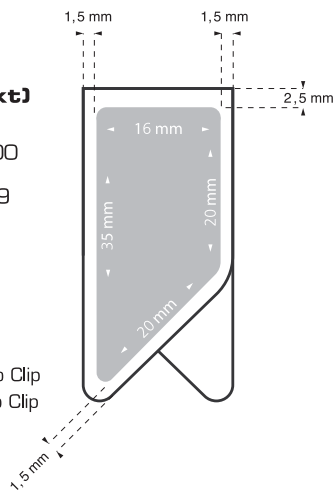

ML Clip Laser (lasergravure)

Menge	500	1.000	2.500	5.000	10.000
Preis	0,64	0,62	0,59	0,56	0,54

Druckvorkosten:

Neu-Auftrag € 75,-
Folge-Auftrag € 0,-

Verpackung: Deskbox, Inhalt 100 Clips

Zuschlag Verpackung Deskbox, Inhalt max. 30 Clips € 0,03 pro Clip

Zuschlag Verpackung Poly Etui, Inhalt max. 10 clips € 0,07 pro Clip

XL Clip Laser (Lasergravur)

pro Stück gesteckt auf schwarzes Kärtchen

Menge	Preis
50	3,55
100	3,25
250	2,90
500	2,60
1.000	2,20
2.500	1,95
5.000	1,80
10.000	1,45

Druckvorkosten:

Neu-Auftrag € 75,-
Folge-Auftrag € 0,-