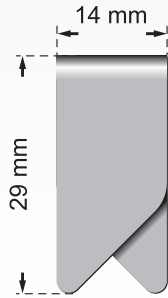

PROMOCLIP[®]

ORIGINAL

Minimum

Promoclip Druck 2.500 Clips
 Promoclip Etikett 500 Clips
 Promoclip Laser 500 Clips

Qualität

Bandstahl, Rostfest
 Nicht scharf

Power

2 - 15 Blatt

ML CLIP[®]

ORIGINAL

Minimum

ML clip Etikett 500 Clips
 ML clip Laser 500 Clips

Qualität

Bandstahl, Rostfest
 Nicht scharf

Power

2 - 35 Blatt

XL CLIP[®]

ORIGINAL

Minimum

XL clip Laser 50 Clips

Quality

Stahl, Rostfest
 Gebürstet
 Nicht scharf

Promoclip Original (Direktdruck)

Menge	1 Farbe	2 Farben	3 Farben	4 Farben	5 Farben
2.500	0,228	0,235	0,243	0,250	0,258
5.000	0,179	0,188	0,196	0,203	0,211
10.000	0,153	0,161	0,169	0,176	0,184
20.000	0,136	0,145	0,153	0,160	0,168
30.000	0,125	0,130	0,135	0,140	0,145
50.000	0,115	0,120	0,125	0,130	0,135
100.000	0,100	0,105	0,110	0,115	0,120