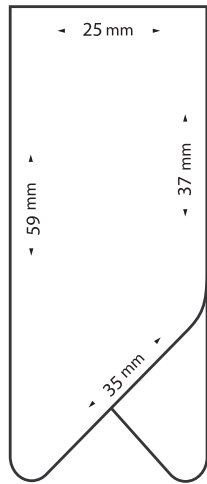

XL Clip Laser (Lasergravur)

pro Stück verpackt in Give-Away Box

Menge	Preis
50	3,90
100	3,60
250	3,25
500	2,95
1.000	2,55
2.500	2,30
5.000	2,15
10.000	1,85

Druckvorkosten:

Neu-Auftrag € 75,-
Folge-Auftrag € 0,-