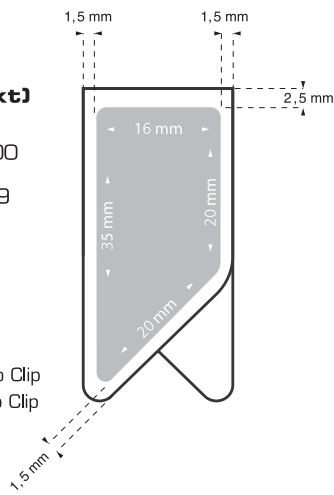

ML Clip Digital (Etikett, digital bedruckt)

Menge	500	1.000	2.500	5.000	10.000
Preis	0,51	0,47	0,43	0,35	0,29

Druckvorkosten:

Neu-Auftrag € 75,-
Folge-Auftrag € 0,-

Verpackung: Deskbox, Inhalt 100 Clips

Zuschlag Verpackung Deskbox, Inhalt max. 30 Clips € 0,03 pro Clip

Zuschlag Verpackung Poly Etui, Inhalt max. 10 clips € 0,07 pro Clip

ML Clip Laser (lasergravure)

Menge	500	1.000	2.500	5.000	10.000
Preis	0,64	0,62	0,59	0,56	0,54

Druckvorkosten:

Neu-Auftrag € 75,-
Folge-Auftrag € 0,-

Verpackung: Deskbox, Inhalt 100 Clips

Zuschlag Verpackung Deskbox, Inhalt max. 30 Clips € 0,03 pro Clip

Zuschlag Verpackung Poly Etui, Inhalt max. 10 clips € 0,07 pro Clip

XL Clip Laser (Lasergravur)

pro Stück gesteckt auf schwarzes Kärtchen

Menge	Preis
50	3,55
100	3,25
250	2,90
500	2,60
1.000	2,20
2.500	1,95
5.000	1,80
10.000	1,45

Druckvorkosten:

Neu-Auftrag € 75,-
Folge-Auftrag € 0,-