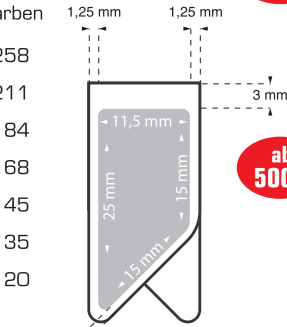

ML CLIP[®]

ORIGINAL

Minimum

ML clip Etikett 500 Clips
 ML clip Laser 500 Clips

Qualität

Bandstahl, Rostfest
 Nicht scharf

Power

2 - 35 Blatt

XL CLIP[®]

ORIGINAL

Minimum

XL clip Laser 50 Clips

Quality

Stahl, Rostfest
 Gebürstet
 Nicht scharf

Promoclip Original (Direktdruck)

| Menge | 1 Farbe | 2 Farben | 3 Farben | 4 Farben | 5 Farben |
|---------|---------|----------|----------|----------|----------|
| 2.500 | 0,228 | 0,235 | 0,243 | 0,250 | 0,258 |
| 5.000 | 0,179 | 0,188 | 0,196 | 0,203 | 0,211 |
| 10.000 | 0,153 | 0,161 | 0,169 | 0,176 | 0,184 |
| 20.000 | 0,136 | 0,145 | 0,153 | 0,160 | 0,168 |
| 30.000 | 0,125 | 0,130 | 0,135 | 0,140 | 0,145 |
| 50.000 | 0,115 | 0,120 | 0,125 | 0,130 | 0,135 |
| 100.000 | 0,100 | 0,105 | 0,110 | 0,115 | 0,120 |

Druckvorkosten:

Neu-Auftrag € 95,-
 Folge-Auftrag € 0,- *

Verpackung: Deskbox, Inhalt 100 Clips

Zuschlag Verpackung Deskbox, Inhalt max. 50 Clips € 0,02 pro Clip

Zuschlag Verpackung Poly Etui, Inhalt max. 25 clips € 0,03 pro Clip

Zuschlag Messing Ausführung 10%

Neu!
Fancy Deskbox,
 Inhalt: 100 clips
 Zuschlag € 0,01
 per Clip

ab 500^{ex}

Promoclip Digital (Etikett, digital bedruckt)

| Menge | 500 | 1.000 | 1.500 | 2.500 | 5.000 |
|--------|------|-------|-------|-------|-------|
| Preis* | 0,35 | 0,28 | 0,26 | 0,22 | 0,19 |